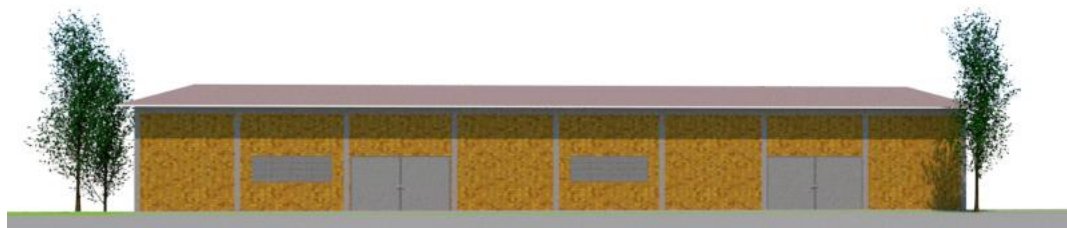

<p>CENTRO DE EVENTOS DE TOROPI/RS</p>	<p>PERSPECTIVA 3D</p>
	 <p>Adrieli R. S. Räder Engenheira Civil CREA/RS 234.290</p>
<p>MUNICÍPIO DE TOROPI/RS</p>	<p>ENGENHEIRA CIVIL: ADRIELI R. S. RÄDER</p>
<p>DEZEMBRO/2021</p>	<p>CREA/RS: 234.290</p>

<p>CENTRO DE EVENTOS DE TOROPI/RS</p>	<p>PERSPECTIVA 3D</p>
	 <p>Adrieli R. S. Räder Engenheira Civil CREA/RS 234.290</p>
<p>MUNICÍPIO DE TOROPI/RS DEZEMBRO/2021</p>	<p>ENGENHEIRA CIVIL: ADRIELI R. S. RÄDER CREA/RS: 234.290</p>