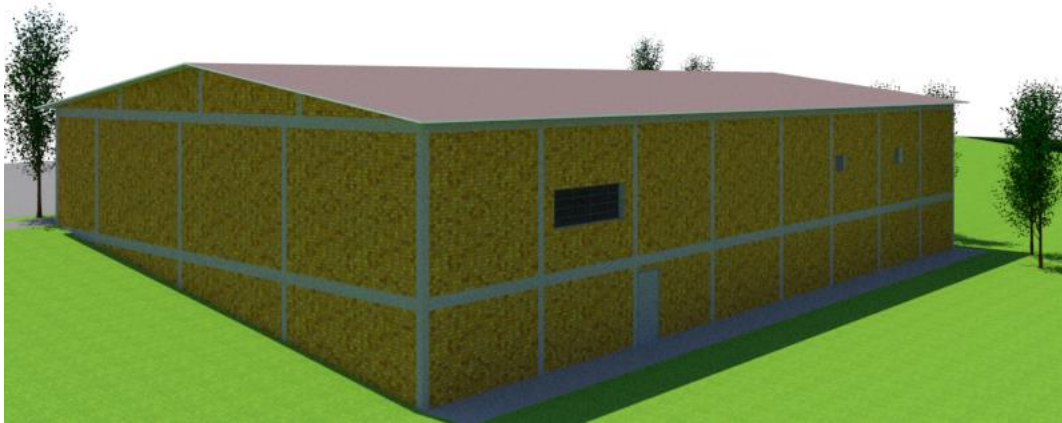

<p>CENTRO DE EVENTOS DE TOROPI/RS</p>	<p>PERSPECTIVA 3D</p>
	 <p>Adrieli R. S. Räder Engenheira Civil CREA/RS 234.290</p>
<p>MUNICÍPIO DE TOROPI/RS</p>	<p>ENGENHEIRA CIVIL: ADRIELI R. S. RÄDER</p>
<p>DEZEMBRO/2021</p>	<p>CREA/RS: 234.290</p>

<p>CENTRO DE EVENTOS DE TOROPI/RS</p>	<p>PERSPECTIVA 3D</p>
	 <p>Adrieli R. S. Räder Engenheira Civil CREA/RS 234.290</p>
<p>MUNICÍPIO DE TOROPI/RS DEZEMBRO/2021</p>	<p>ENGENHEIRA CIVIL: ADRIELI R. S. RÄDER CREA/RS: 234.290</p>